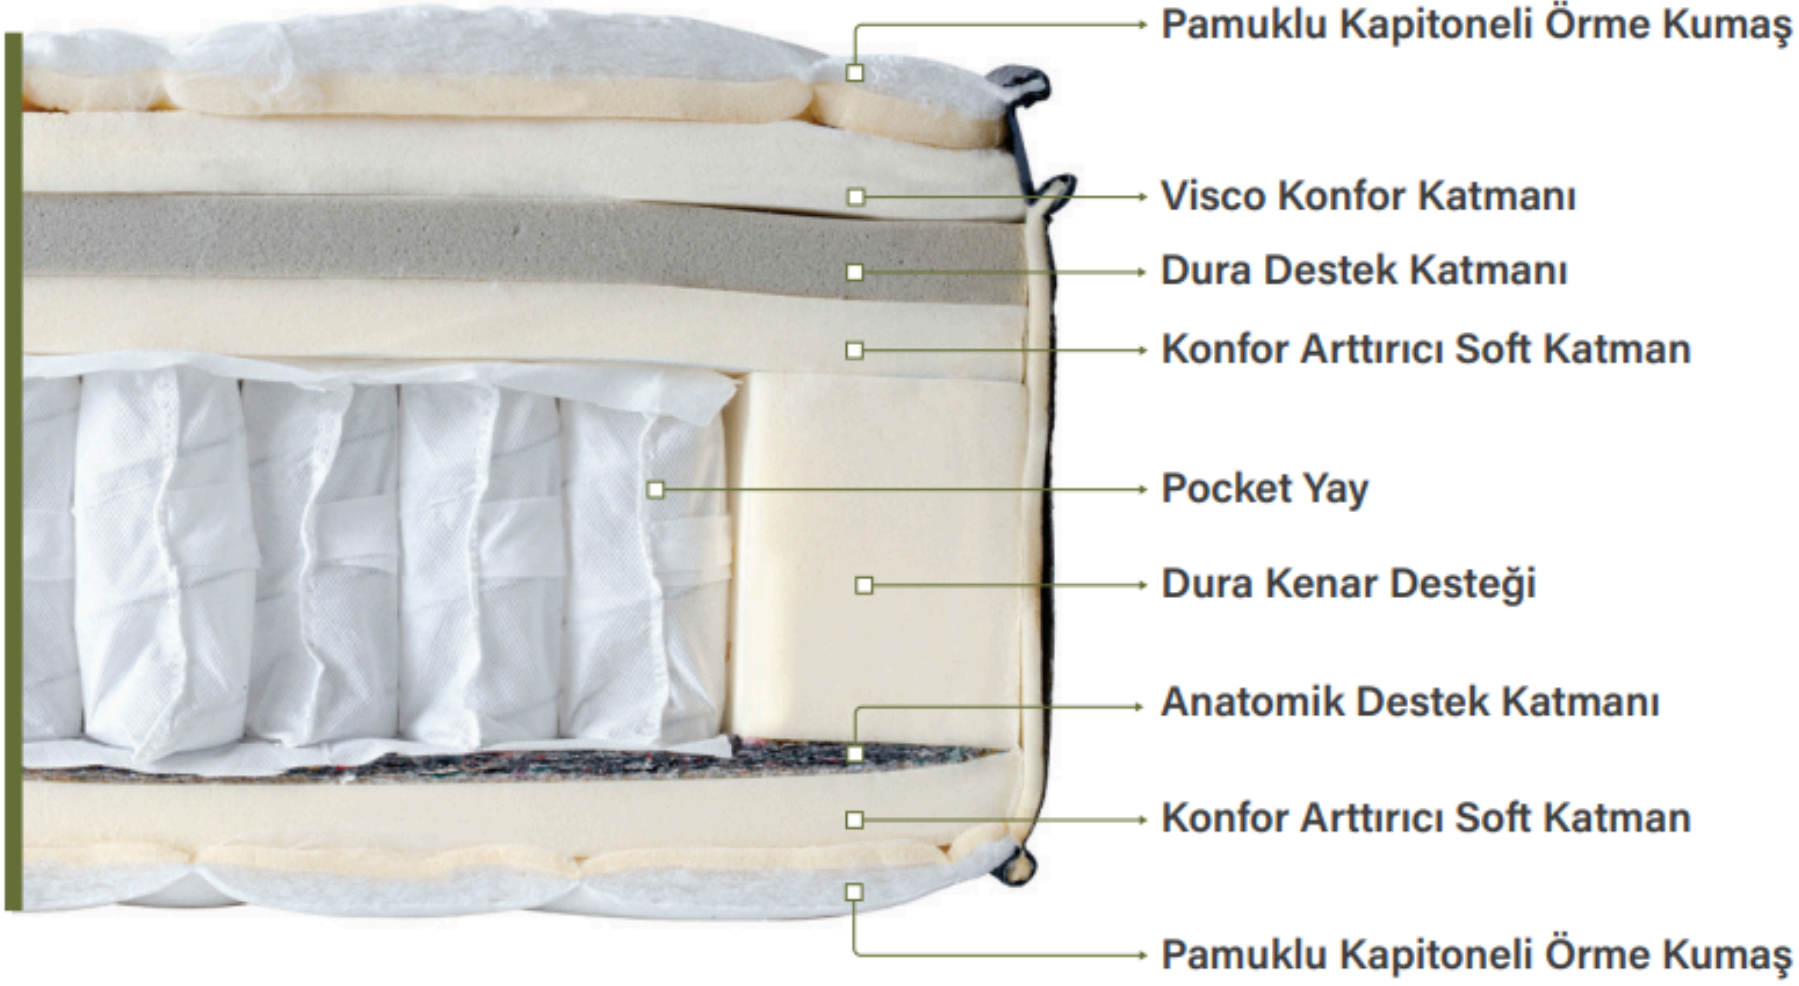

Çift Taraflı Kullanım	Örgü Kumaş	Visco Katman	Pocket Yay
Nem Yönetimi	Su İtici Özellikle Duvarlık Kumaşı	Anatomik Destek	Yatak Yüksekliği 35 cm