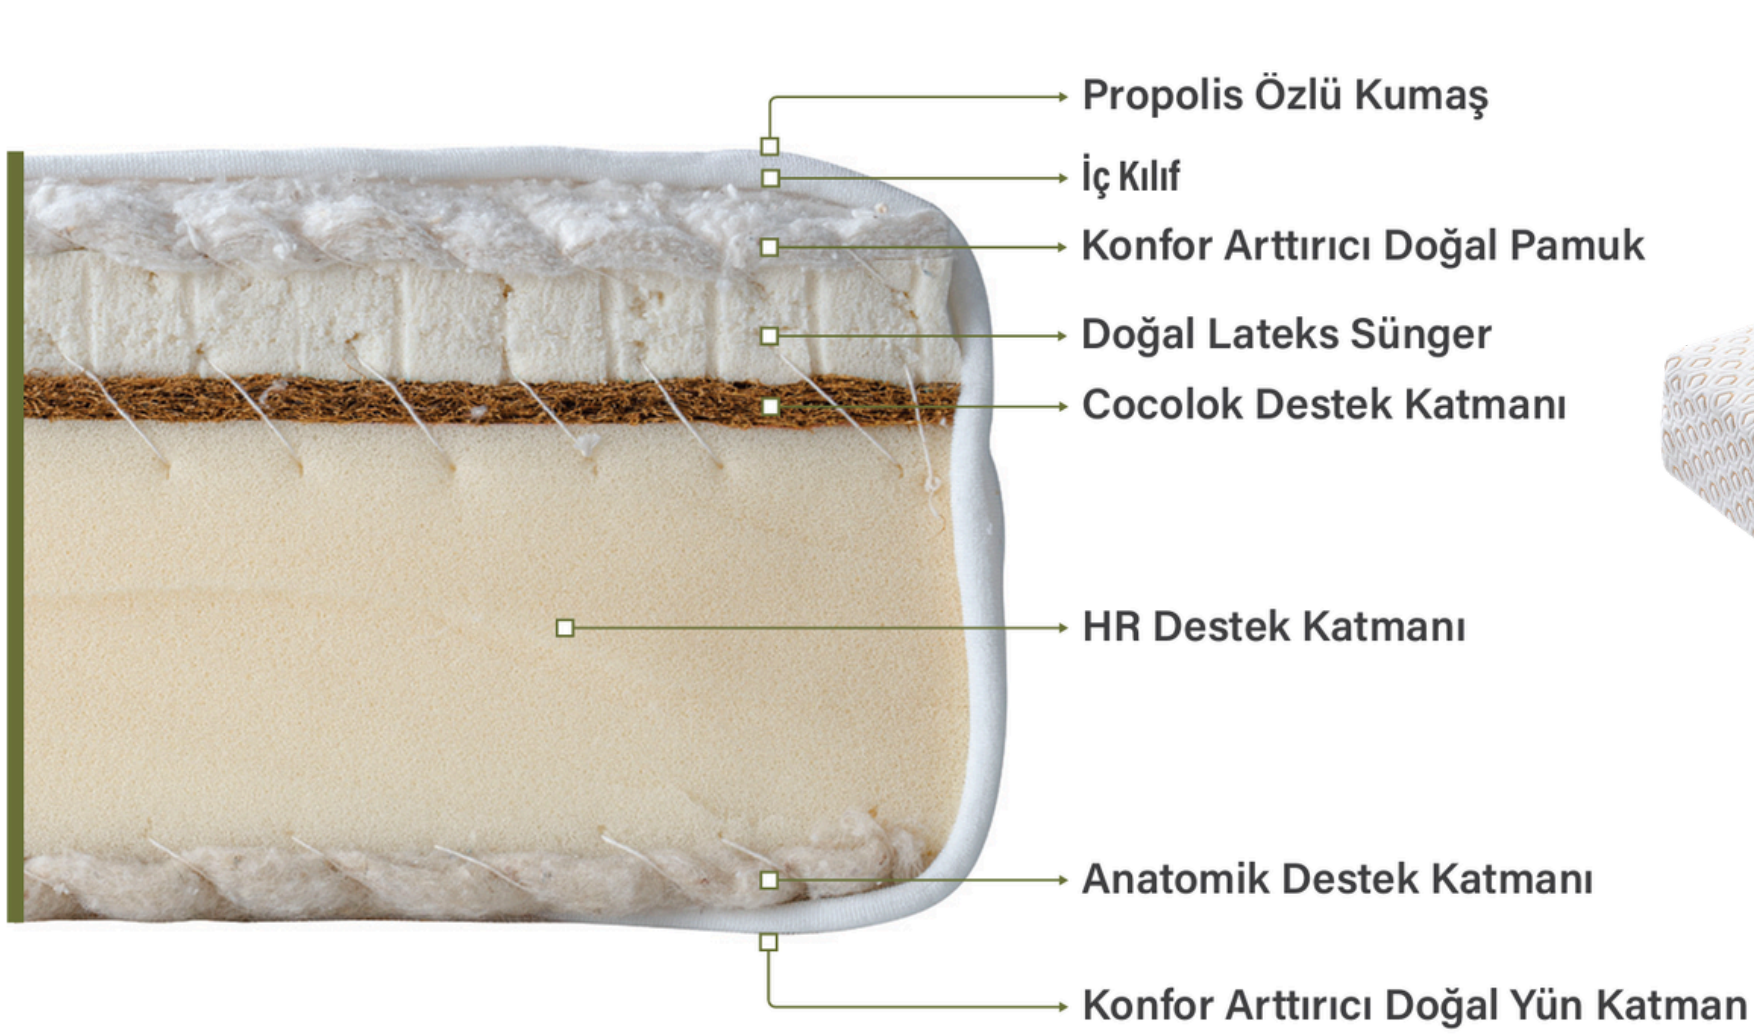

Boyutları (cm)				
40 x 80	50 x 90	65 x 95	60 x 120	70 x 110
70 x 120	70 x 130	70 x 140	70 x 160	70 x 180
80 x 130	80 x 140	80 x 150	80 x 160	80 x 180

Sertlik Seviyesi				
Yumuşak	Orta Yumuşak	Orta	Orta Sert	Sert

 Çift Taraflı Kullanım 0 Ay+ ve 6 Ay+	 Propolis Kumaş	 Pamuk Katmanı	 Lateks Sünger	 Coco Katman	 HR Katman	 Kimyasal Yapıştırıcı İçermez
 Anatomik Destek	 Yatak Yüksekliği 25 cm	 El Yapımı	 Makinede Yıkanebilir	 Çıkarılabilir kılıf	 Yeni Doğan	 Yün Elyaf