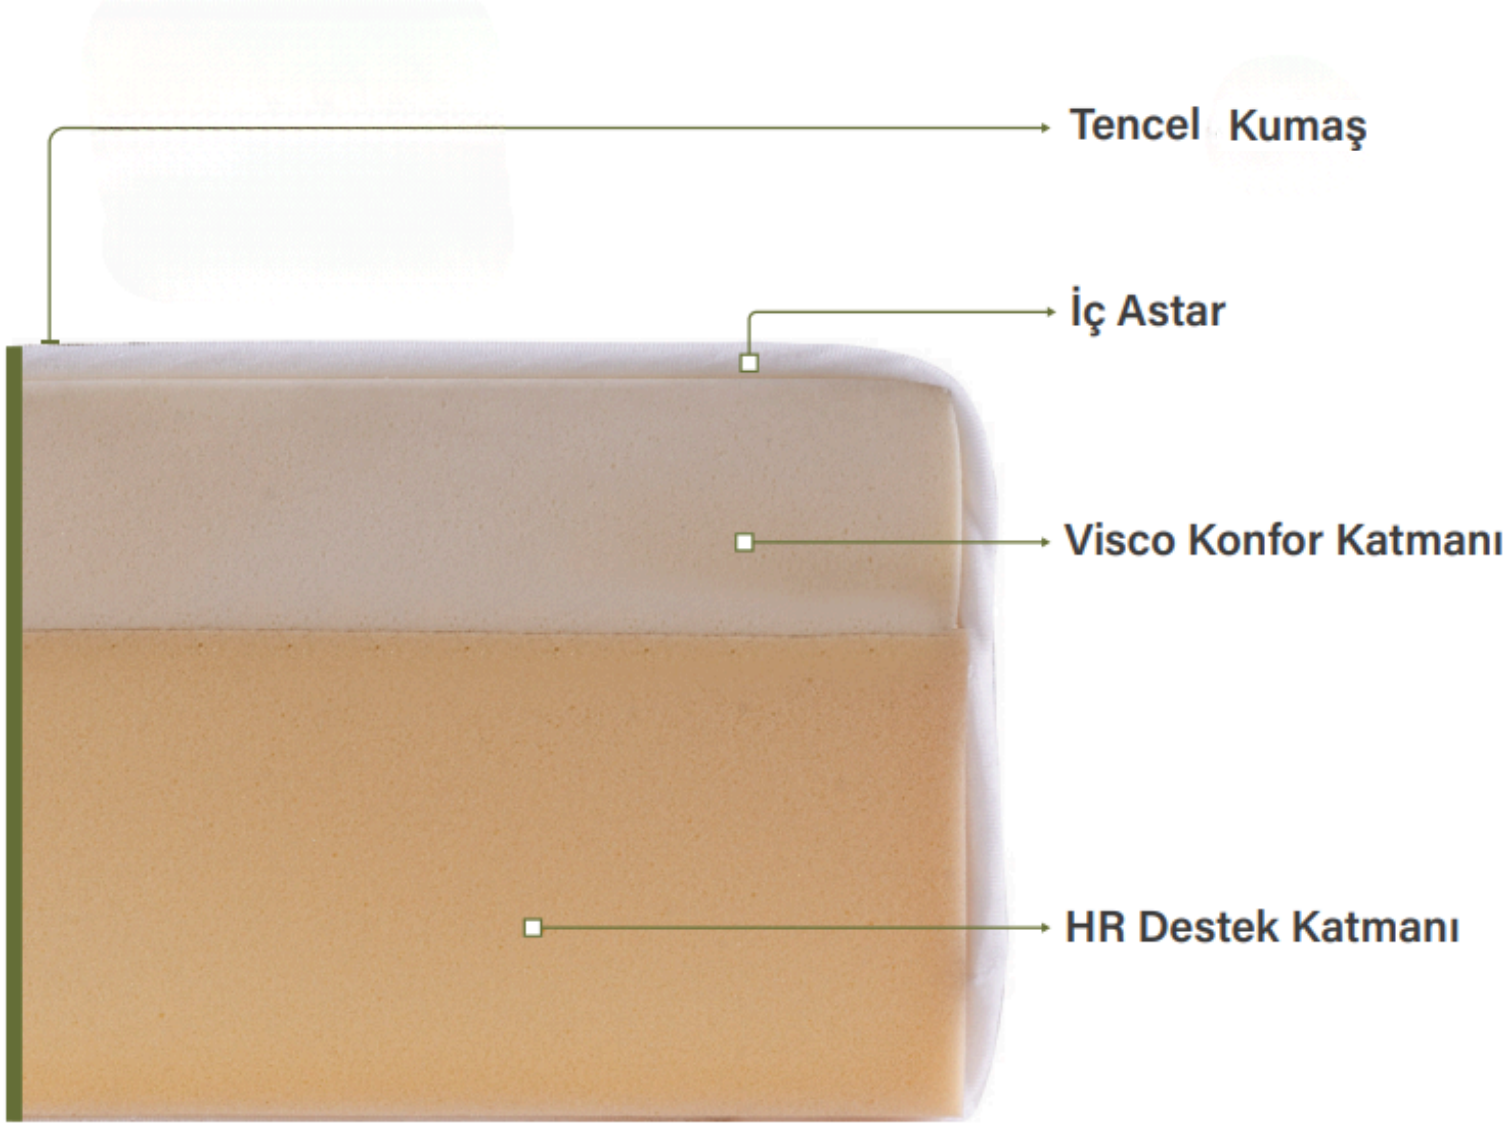

Tencel Kumaş	Visco Destek	HR Katman	Anatomik Destek	Yatak Yüksekliği 20 cm	Makinede Yıkanebilir	Çıkarılabilir kılıf