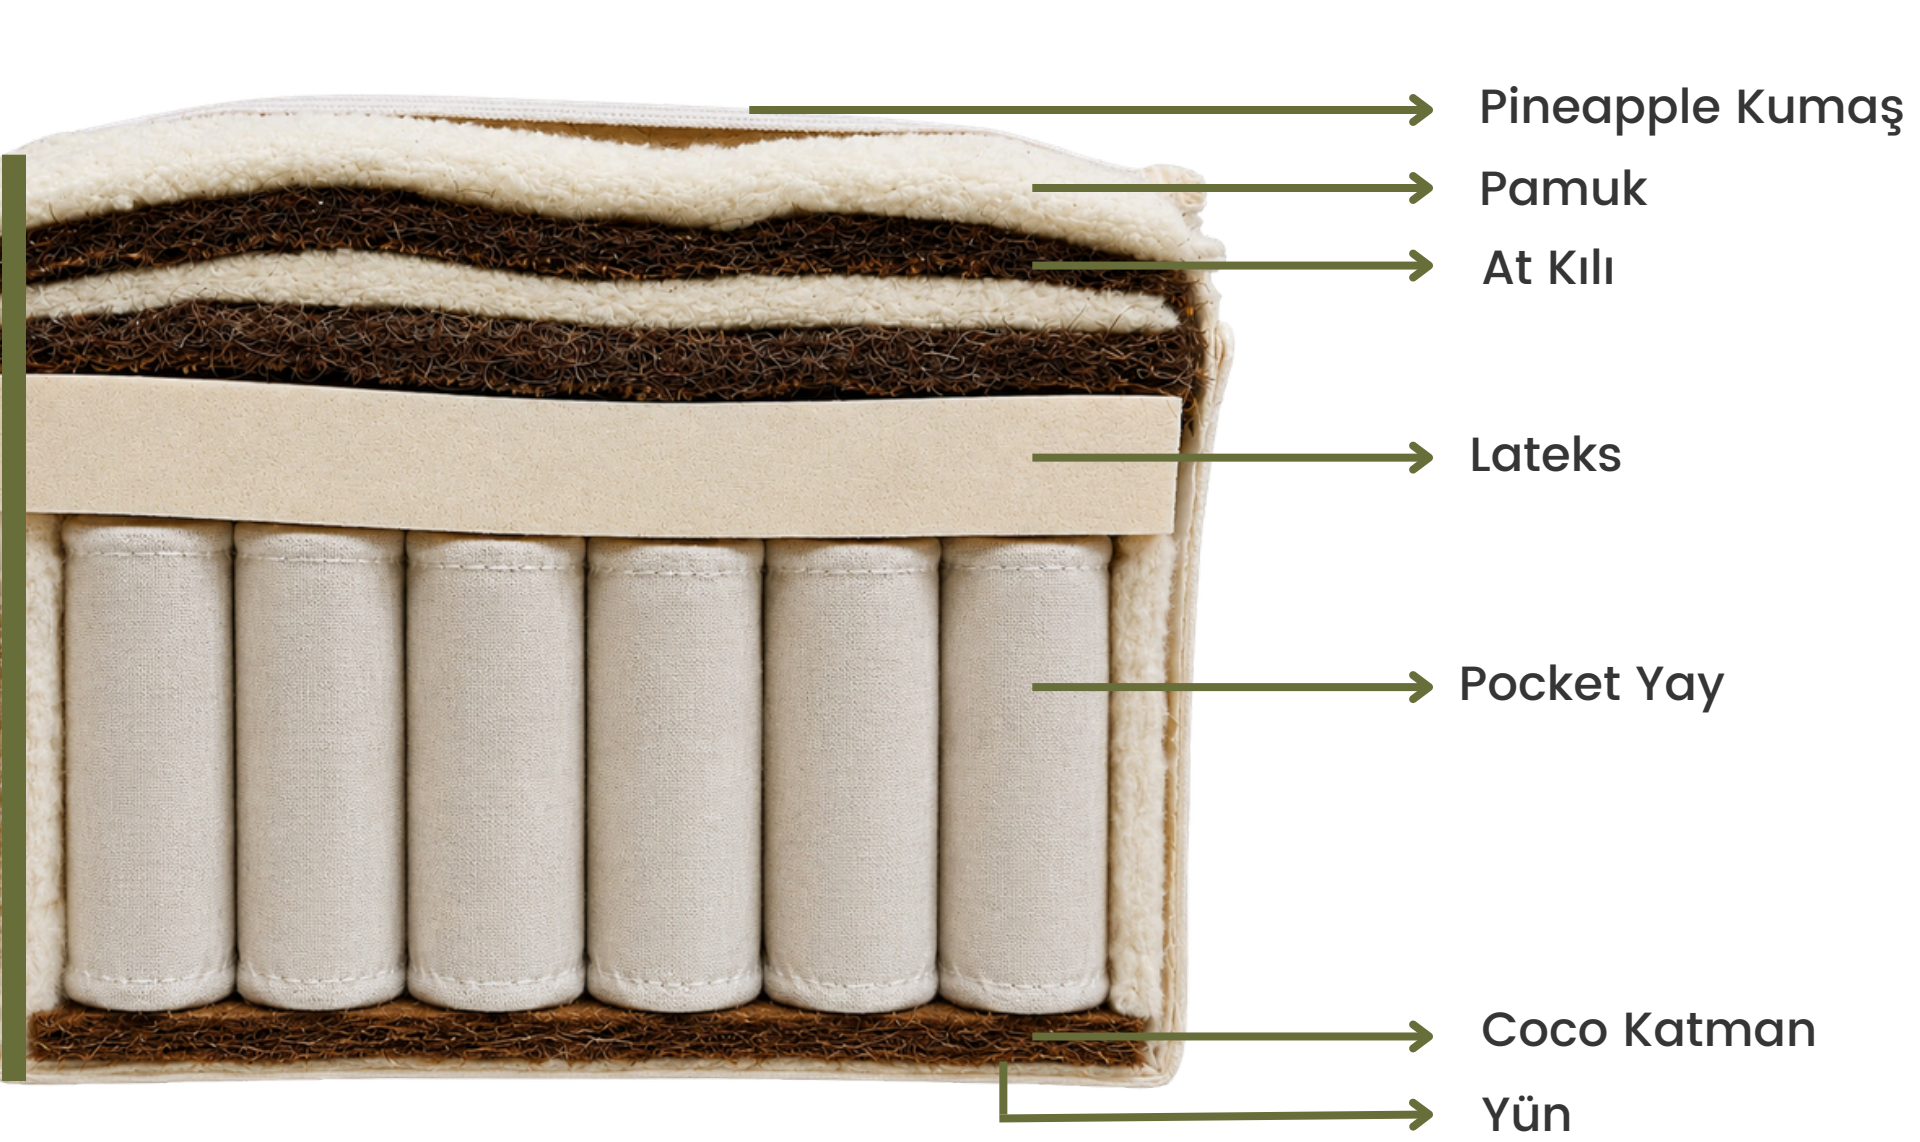

Çift Taraflı Kullanım	Örgü Kumaş	Pocket Yay	Nem Yönetimi	Yatak Yüksekliği 25 cm	Anatomik Destek	Su İtici Özellikte Duvarlık Kumaşı