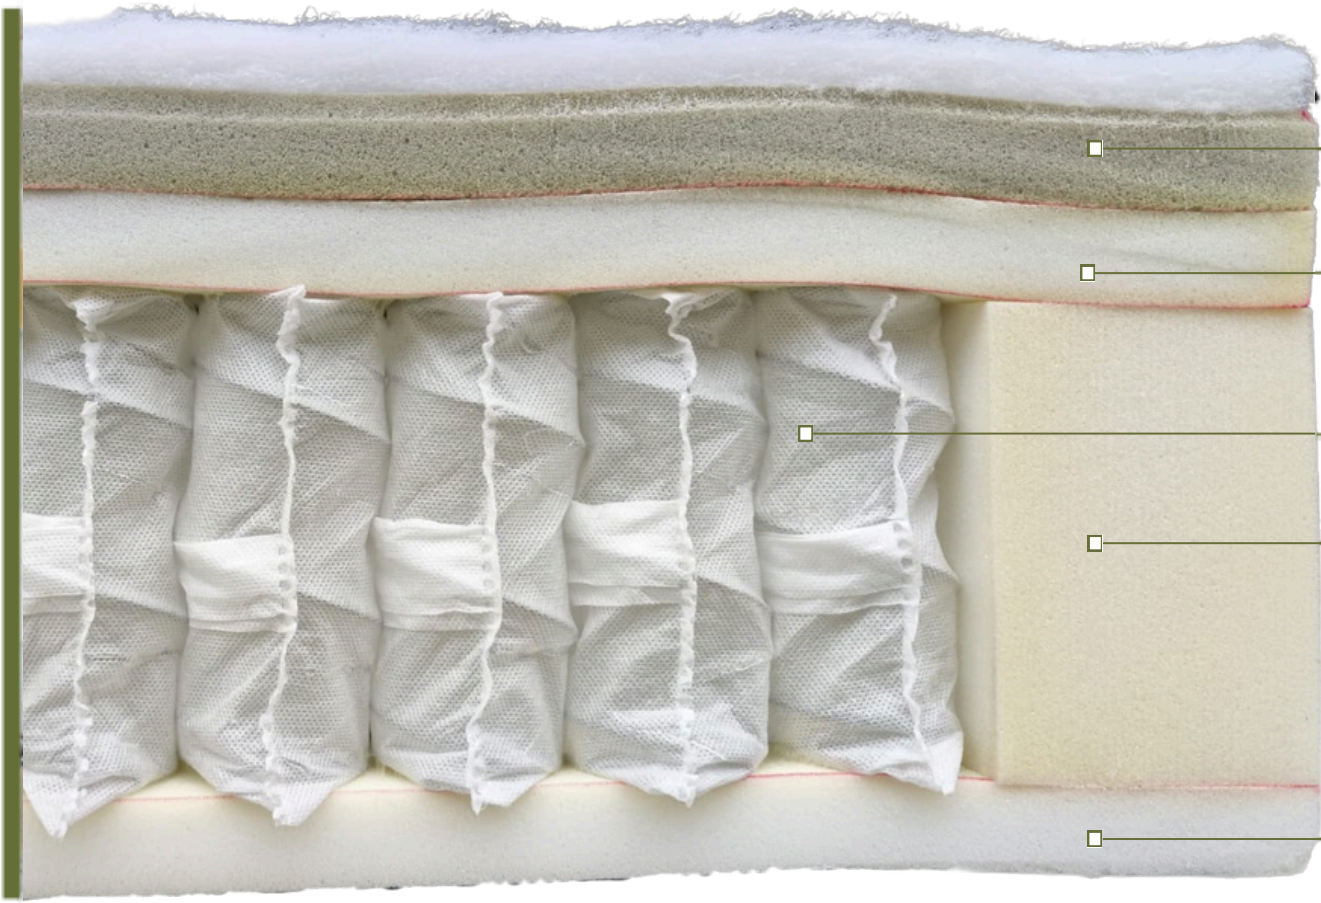

Konfor Arttırıcı Soft Katman

Dura Destek Katmanı

Pocket Yay

Dura Kenar Desteđi

Konfor Arttırıcı Soft Katman