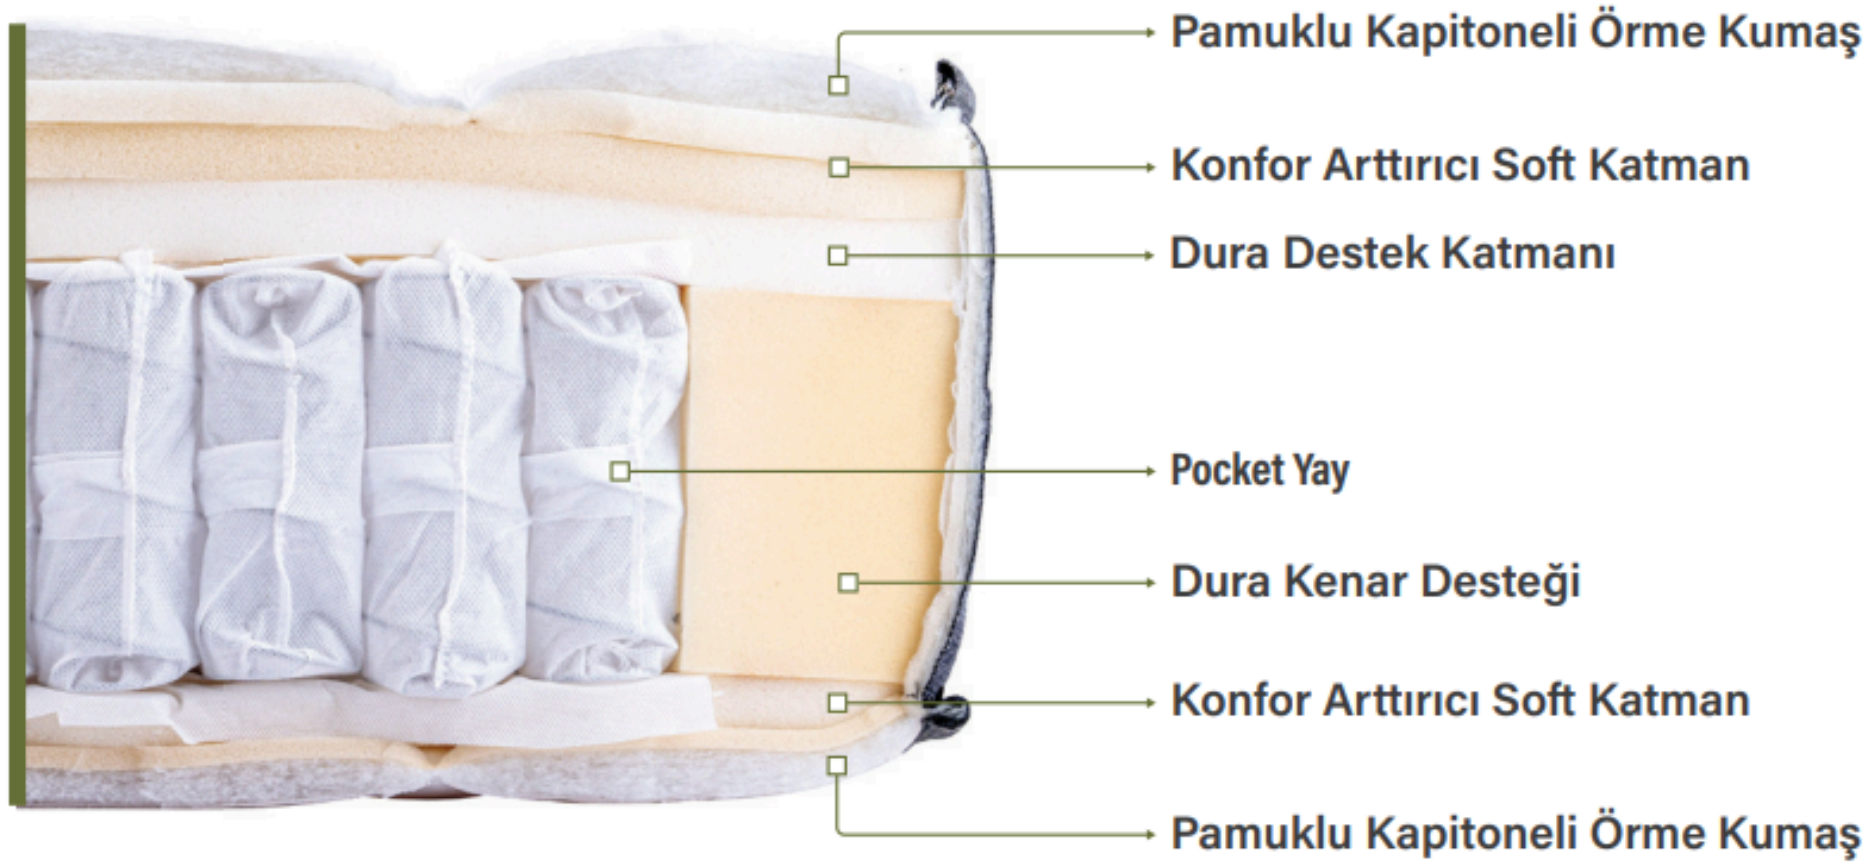

Çift Taraflı Kullanım	Örgü Kumaş	Pocket Yay	Anatomik Destek	Yatak Yüksekliği 25 cm