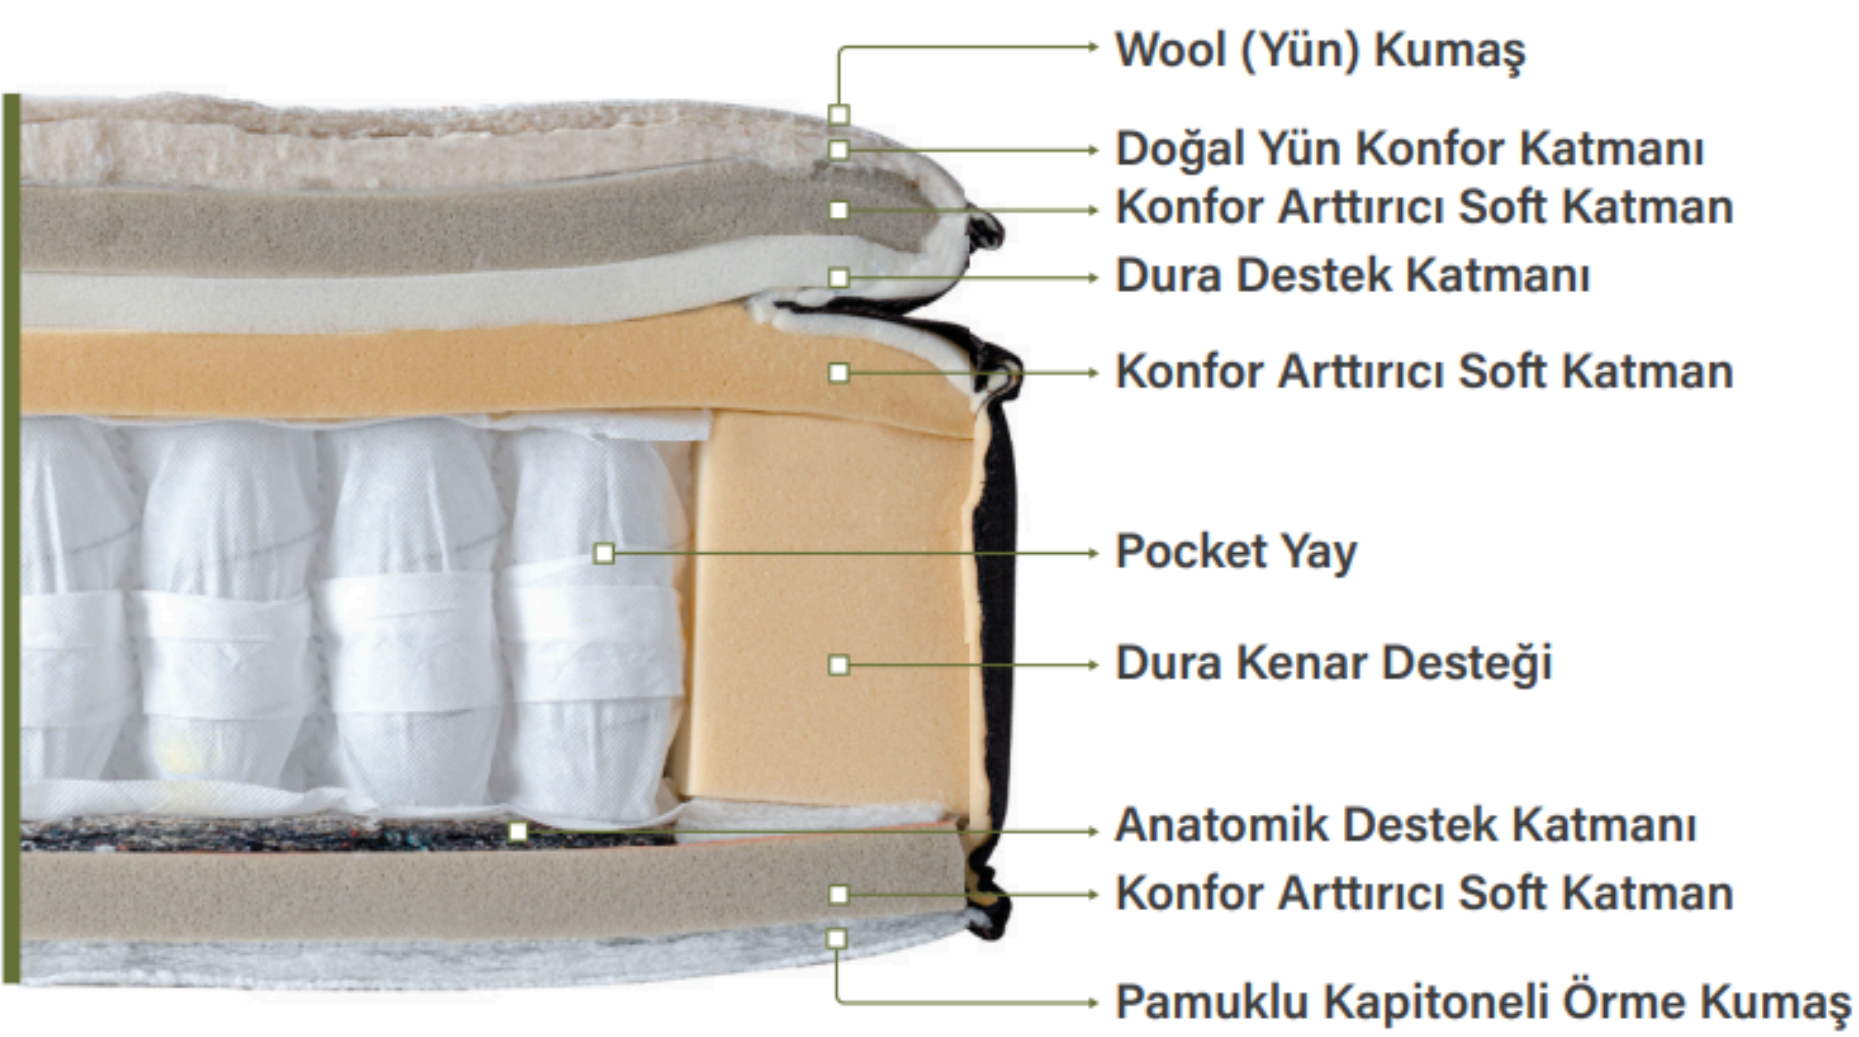

Çift Taraflı Kullanım	Wool Kumaş	Yün Elyaf	8 cm Pedli Model	Soft Katman	Pocket Yay
Anatomik Destek	Hava Transferi	Mite Barındırmaz	Su İtici Özellikte Duvarlık Kumaşı	Yatak Yüksekliği 32 cm